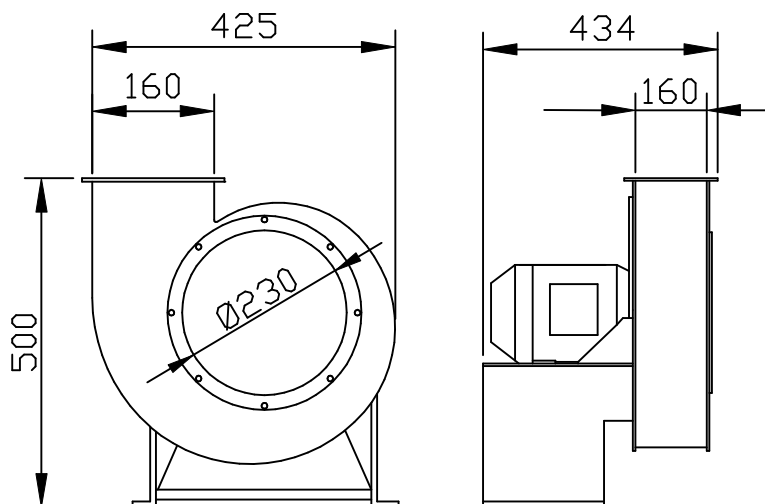

Exaustor Centrífugo CQ1M4SC

OBS. FOTO E DESENHOS ILUSTRATIVOS

CURVA CARACTERÍSTICA
(20°C/760 mm Hg)

ESQUEMA DE LIGAÇÃO
VIDE PLAQUETA DO MOTOR

Todos os valores registrados neste folheto estão sujeitos a alterações sob critério do fabricante sem prévio aviso.