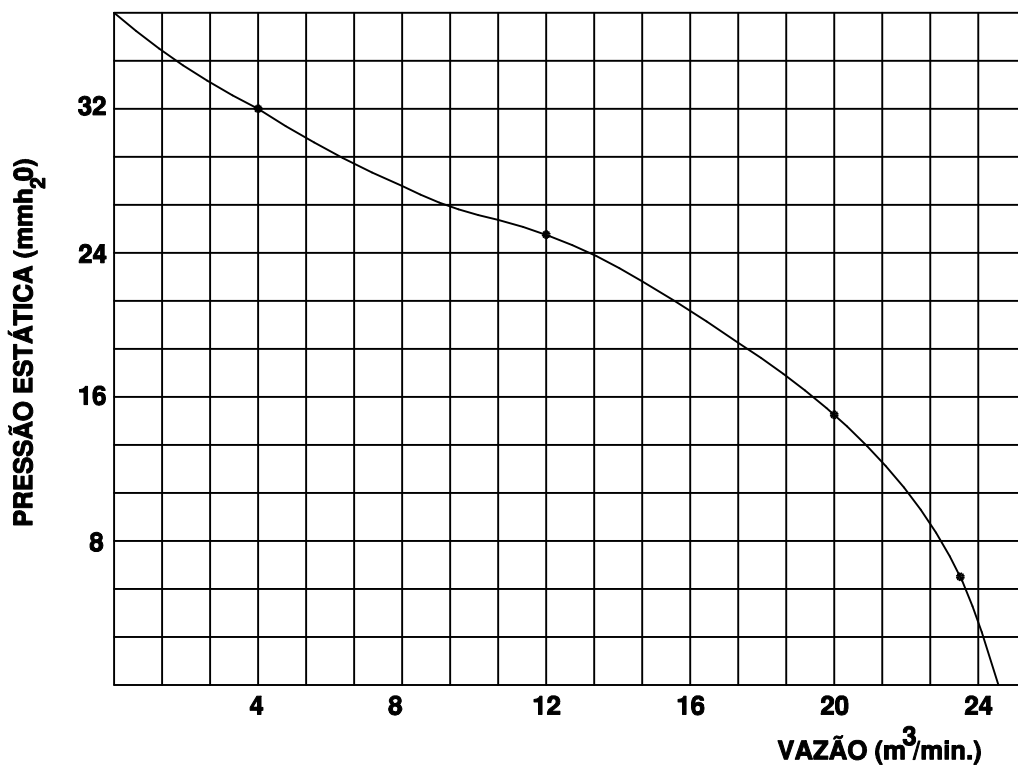

Exaustor Centrífugo CQ1M4SC

OBS. FOTO E DESENHOS ILUSTRATIVOS

CURVA CARACTERÍSTICA
(20°C/760 mm Hg)

ESQUEMA DE LIGAÇÃO
VIDE PLAQUETA DO MOTOR

Todos os valores registrados neste folheto estão sujeitos a alterações sob critério do fabricante sem prévio aviso.