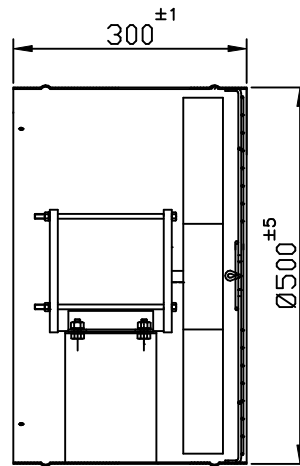

Exaustor EQ500M4

OBS. DESENHOS ILUSTRATIVOS

CURVA CARACTERÍSTICA (20°C/760 mm Hg)

ESQUEMA DE LIGAÇÃO

OBS: PARA INVERTER A ROTAÇÃO TROCAR O FIO BRANCO DO MOTOR PELO FIO PRETO

Todos os valores registrados neste folheto estão sujeitos a alterações sob critério do fabricante sem prévio aviso.