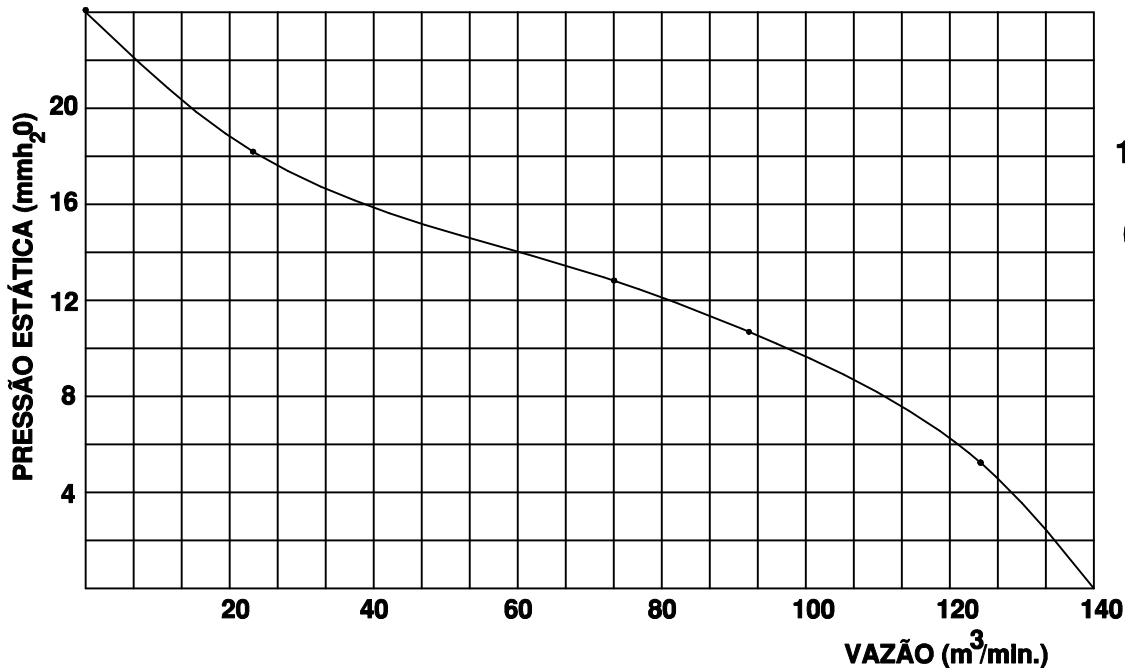

Exaustor EQ500M4

OBS. DESENHOS ILUSTRATIVOS

CURVA CARACTERÍSTICA (20°C/760 mm Hg)

ESQUEMA DE LIGAÇÃO

OBS: PARA INVERTER A ROTAÇÃO TROCAR O FIO BRANCO DO MOTOR PELO FIO PRETO

Todos os valores registrados neste folheto estão sujeitos a alterações sob critério do fabricante sem prévio aviso.