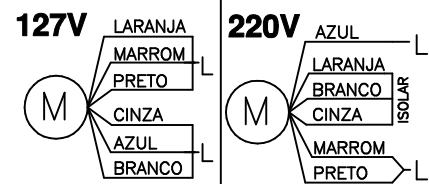

Exaustor EQ500M4

OBS. DESENHOS ILUSTRATIVOS

CURVA CARACTERÍSTICA (20°C/760 mm Hg)

ESQUEMA DE LIGAÇÃO

OBS: PARA INVERTER A ROTAÇÃO TROCAR O FIO BRANCO DO MOTOR PELO FIO PRETO

Todos os valores registrados neste folheto estão sujeitos a alterações sob critério do fabricante sem prévio aviso.