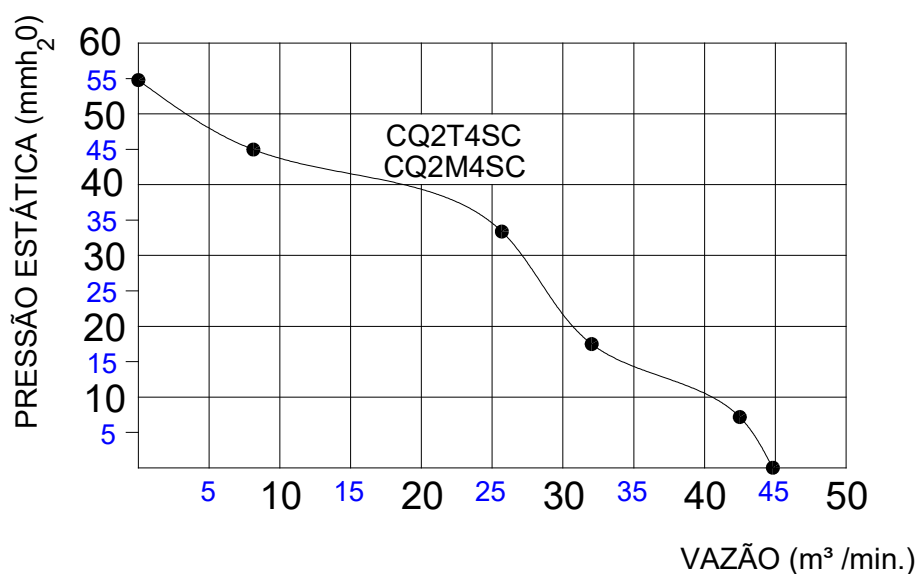

## Exaustor Centrífugo CQ2M4SC

OBS. FOTO E DESENHOS ILUSTRATIVOS

ESQUEMA DE LIGAÇÃO  
VIDE PLAQUETA DO MOTOR

CURVA CARACTERÍSTICA  
(20°C/760 mm Hg)

Todos os valores registrados neste folheto estão sujeitos a alterações sob critério do fabricante sem prévio aviso.