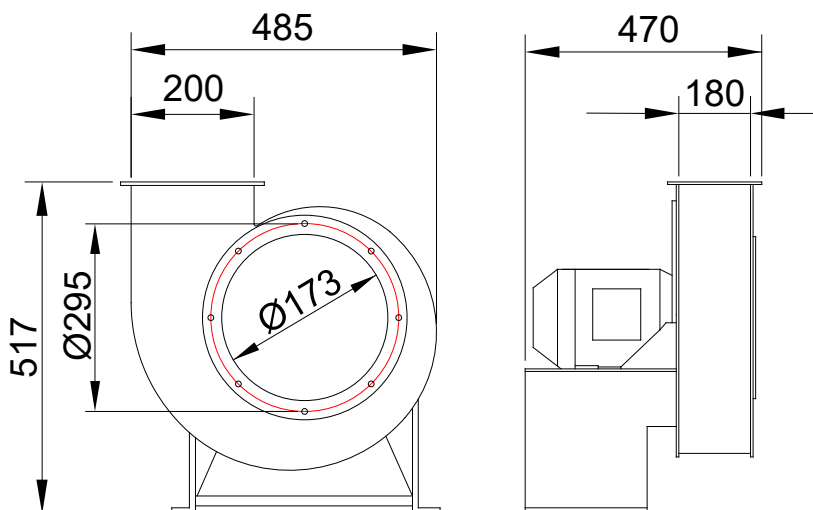

## Exaustor Centrífugo CQ2M4SC

OBS. FOTO E DESENHOS ILUSTRATIVOS

ESQUEMA DE LIGAÇÃO  
VIDE PLAQUETA DO MOTOR

CURVA CARACTERÍSTICA  
(20°C/760 mm Hg)

Todos os valores registrados neste folheto estão sujeitos a alterações sob critério do fabricante sem prévio aviso.