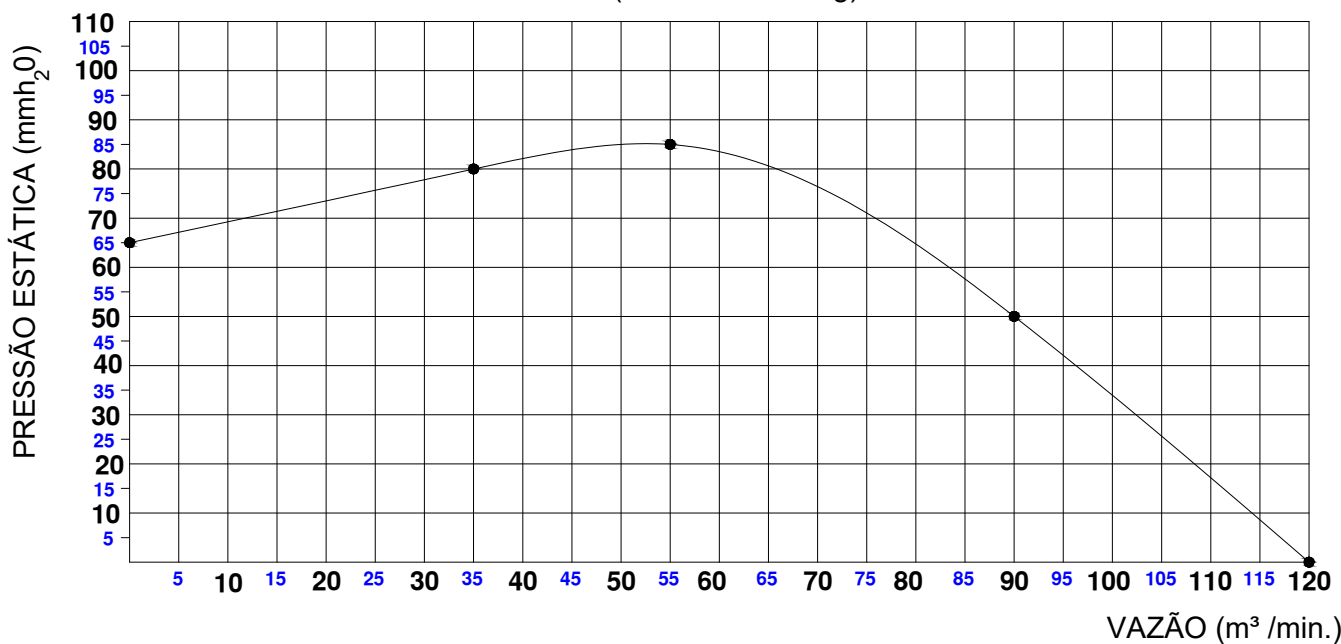

## Exaustor Centrífugo CQ4T4RD

OBS. FOTO E DESENHOS ILUSTRATIVOS

ESQUEMA DE LIGAÇÃO  
VIDE PLAQUETA DO MOTOR

CURVA CARACTERÍSTICA  
(20°C/760 mm Hg)

Todos os valores registrados neste folheto estão sujeitos a alterações sob critério do fabricante sem prévio aviso.