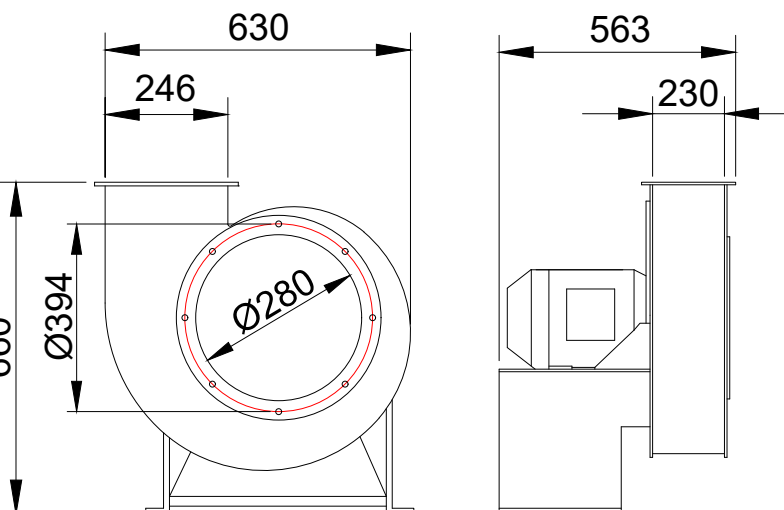

## Exaustor Centrífugo CQ4T4RD

OBS. FOTO E DESENHOS ILUSTRATIVOS

ESQUEMA DE LIGAÇÃO  
VIDE PLAQUETA DO MOTOR

CURVA CARACTERÍSTICA  
(20°C/760 mm Hg)

Todos os valores registrados neste folheto estão sujeitos a alterações sob critério do fabricante sem prévio aviso.