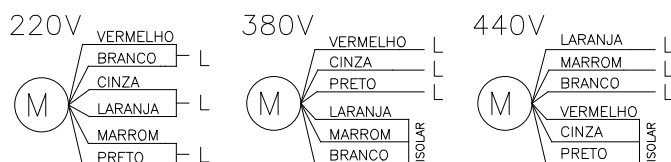

Exaustor EQ300 T4 INOX

OBS. DESENHOS ILUSTRATIVOS

CURVA CARACTERÍSTICA
(20°C/760 mm Hg)

Esquema de Ligação

OBS: PARA INVERTER A ROTAÇÃO TROCAR UMA FASE DE ALIMENTAÇÃO

Todos os valores registrados neste folheto estão sujeitos a alterações sob critério do fabricante sem prévio aviso.