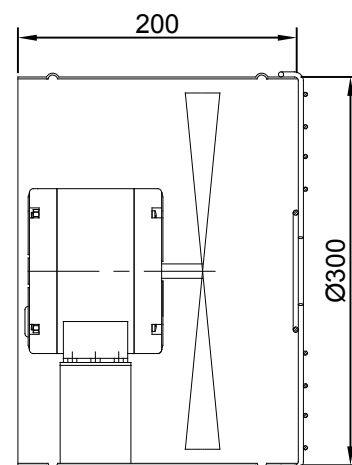

Exaustor EQ300 T4 INOX

OBS. DESENHOS ILUSTRATIVOS

CURVA CARACTERÍSTICA
(20°C/760 mm Hg)

Esquema de Ligação

OBS: PARA INVERTER A ROTAÇÃO TROCAR UMA FASE DE ALIMENTAÇÃO

Todos os valores registrados neste folheto estão sujeitos a alterações sob critério do fabricante sem prévio aviso.