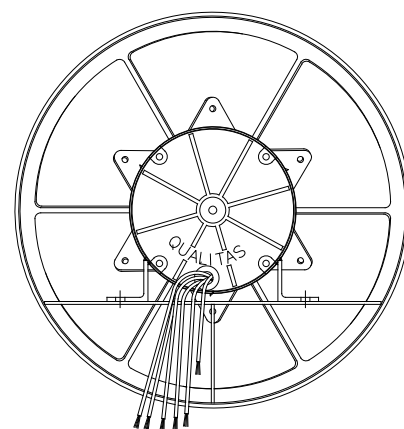

Exaustor EQ300 T4 INOX

OBS. DESENHOS ILUSTRATIVOS

CURVA CARACTERÍSTICA
(20°C/760 mm Hg)

Esquema de Ligação

OBS: PARA INVERTER A ROTAÇÃO TROCAR UMA FASE DE ALIMENTAÇÃO

Todos os valores registrados neste folheto estão sujeitos a alterações sob critério do fabricante sem prévio aviso.